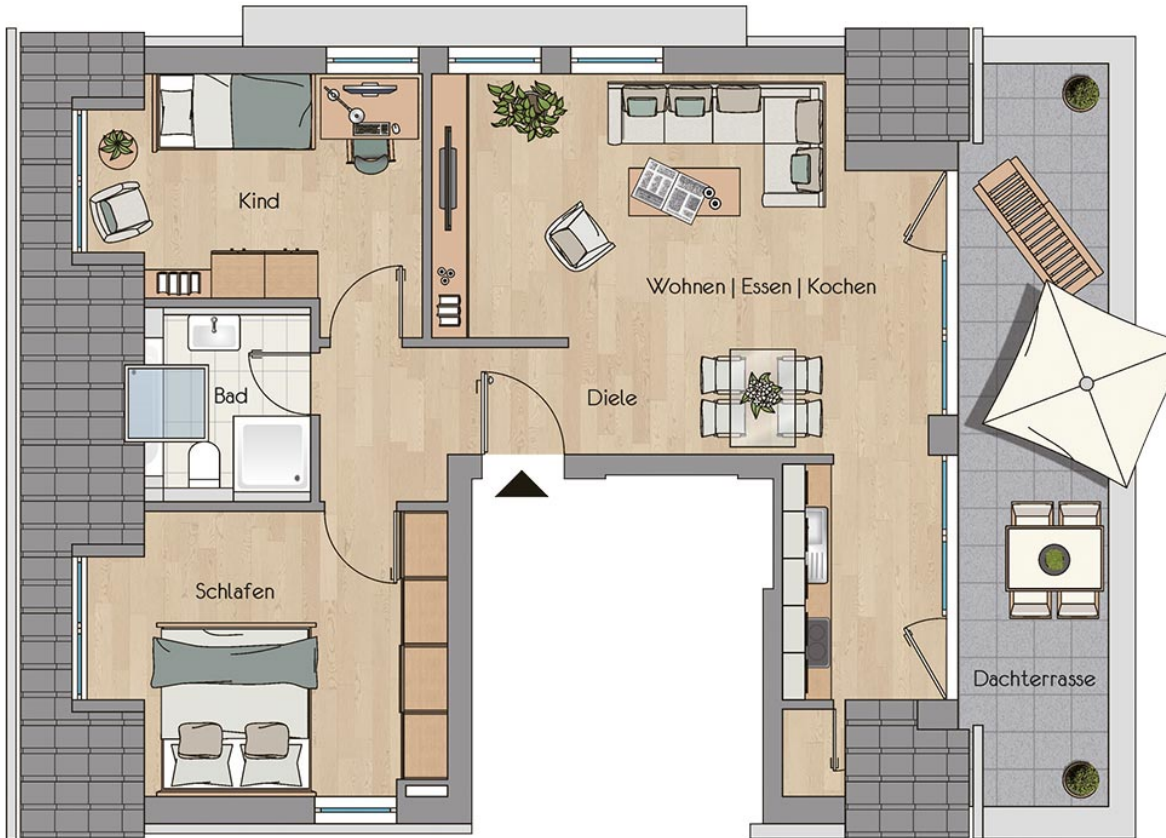

Haus 6 Wohnung 6.2.1

Dachgeschoss
3 Zimmer - Dachterrasse

Flächenangaben

Diele	4,81 m ²
Schlafen	14,04 m ²
Bad	4,79 m ²
Kind	11,14 m ²
Wohnen - Kochen - Essen	30,04 m ²
Dachterrasse	8,16 m ²
Gesamt	72,98 m²

Möblierung ist Einrichtungsvorschlag