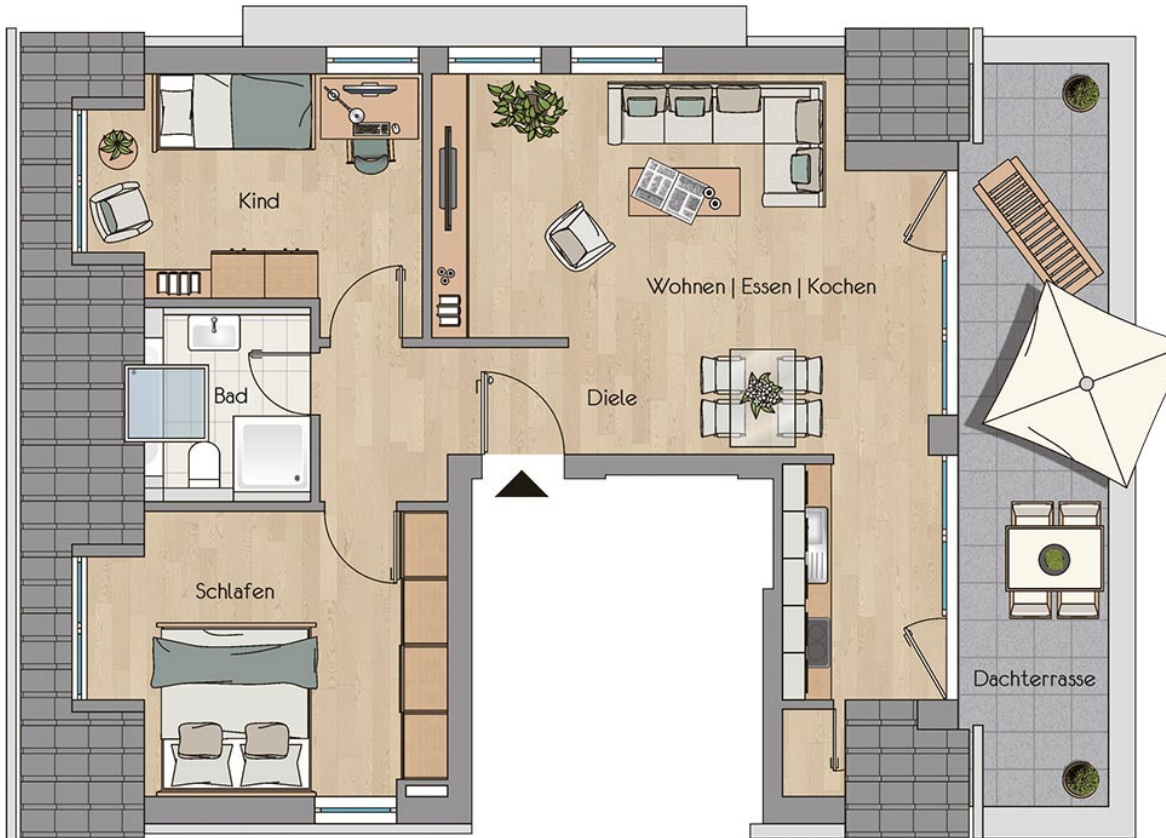

Haus 6 Wohnung 6.2.1

Dachgeschoss
3 Zimmer - Dachterrasse

Flächenangaben

Diele	4,81 m ²
Schlafen	14,04 m ²
Bad	4,79 m ²
Kind	11,14 m ²
Wohnen - Kochen - Essen	30,04 m ²
Dachterrasse	8,16 m ²
Gesamt	72,98 m²