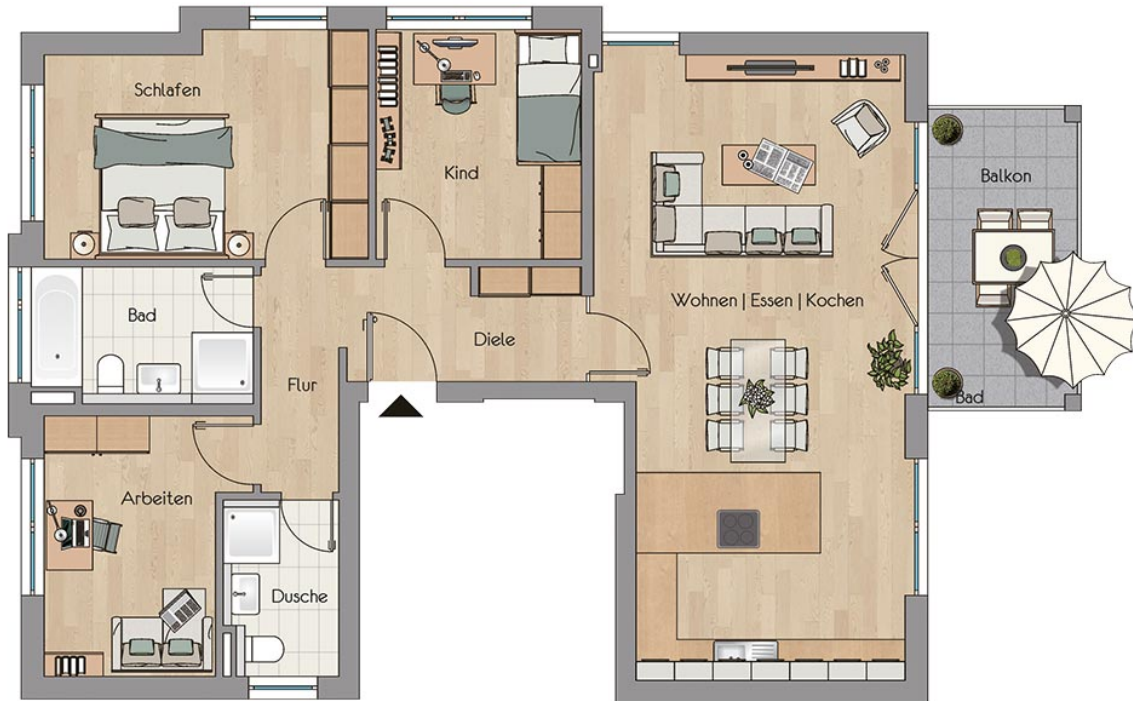

Haus 6 Wohnung 6.1.1

1. Obergeschoss
4 Zimmer - Balkon

Flächenangaben

Diele	5,77 m ²
Flur	3,66 m ²
Dusche	4,13 m ²
Arbeiten	10,05 m ²
Bad	6,21 m ²
Schlafen	15,00 m ²
Kind	10,01 m ²
Wohnen - Kochen - Essen	38,67 m ²
Balkon	5,00 m ²
Gesamt	98,50 m²

Möblierung ist Einrichtungsvorschlag