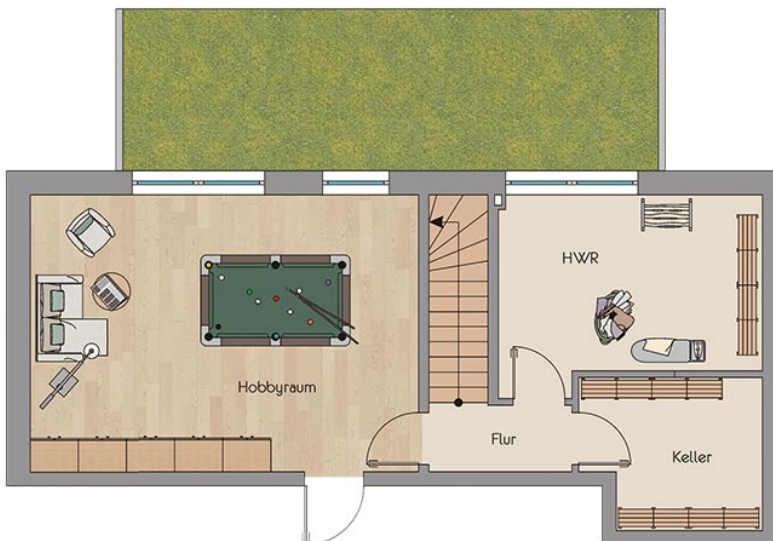

Haus 6 Wohnung 6.0.1

Erdgeschoss/Untergeschoss
3 Zimmer - Terrasse

Flächenangaben

Diele	3,95 m ²
WC	2,24 m ²
Kochen	10,16 m ²
Wohnen - Essen	32,48 m ²
Flur	4,55 m ²
Kind	14,03 m ²
Bad	6,43 m ²
Schlafen	14,61 m ²
Terrasse	9,00 m ²
Flur	2,67 m ²
Hobbyraum	31,05 m ²
Hauswirtschaft	13,90 m ²
Gesamt	145,07 m²

Möblierung ist Einrichtungsvorschlag