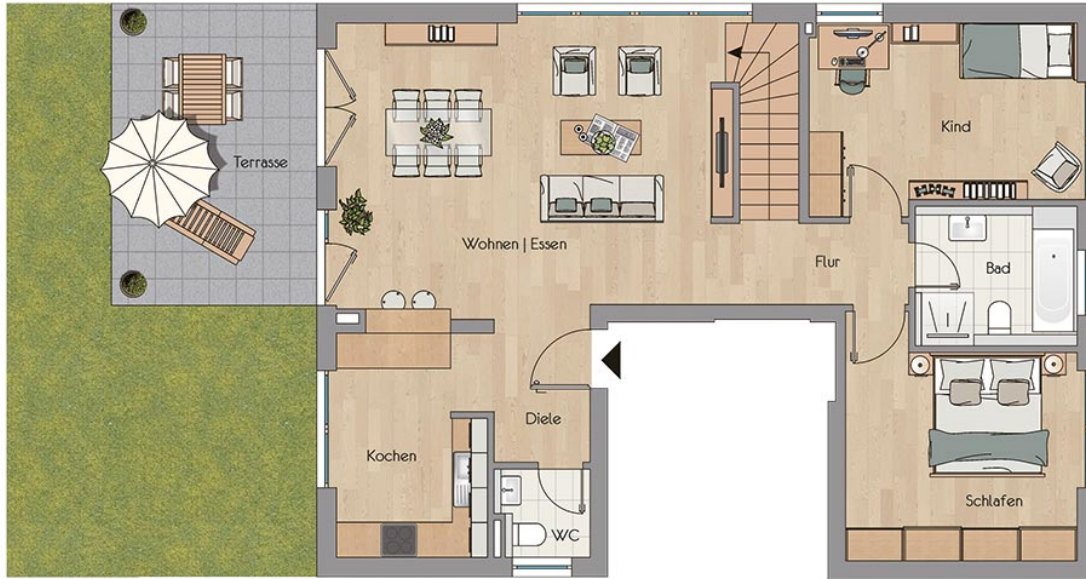

Haus 6 Wohnung 6.0.1

Erdgeschoss/Untergeschoß
3 Zimmer - Terrasse

Flächenangaben

Diele	3,95 m ²
WC	2,24 m ²
Kochen	10,16 m ²
Wohnen - Essen	32,48 m ²
Flur	4,55 m ²
Kind	14,03 m ²
Bad	6,43 m ²
Schlafen	14,61 m ²
Terrasse	9,00 m ²
Flur	2,67 m ²
Hobbyraum	31,05 m ²
Hauswirtschaft	13,90 m ²
Gesamt	145,07 m²

Möblierung ist Einrichtungsvorschlag