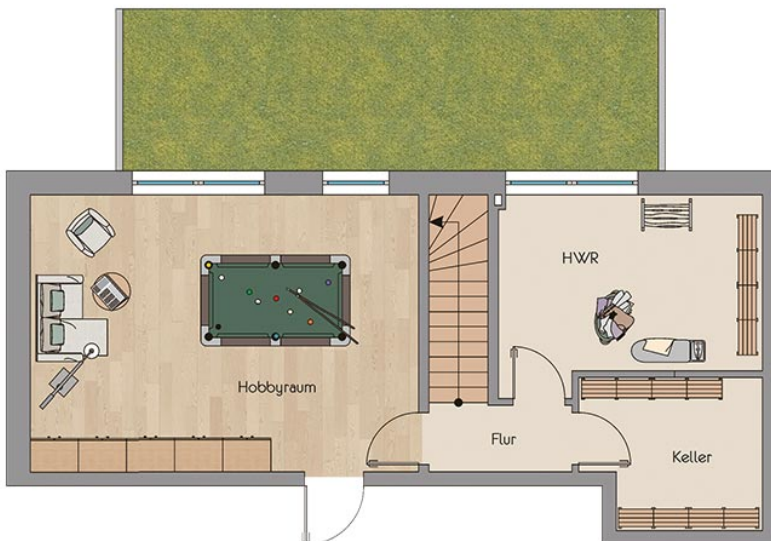

Haus 6 Wohnung 6.0.1

Erdgeschoss/Untergeschoß
3 Zimmer - Terrasse

Flächenangaben

Diele	3,95 m ²
WC	2,24 m ²
Kochen	10,16 m ²
Wohnen - Essen	32,48 m ²
Flur	4,55 m ²
Kind	14,03 m ²
Bad	6,43 m ²
Schlafen	14,61 m ²
Terrasse	9,00 m ²
Flur	2,67 m ²
Hobbyraum	31,05 m ²
Hauswirtschaft	13,90 m ²
Gesamt	145,07 m²

Möblierung ist Einrichtungsvorschlag