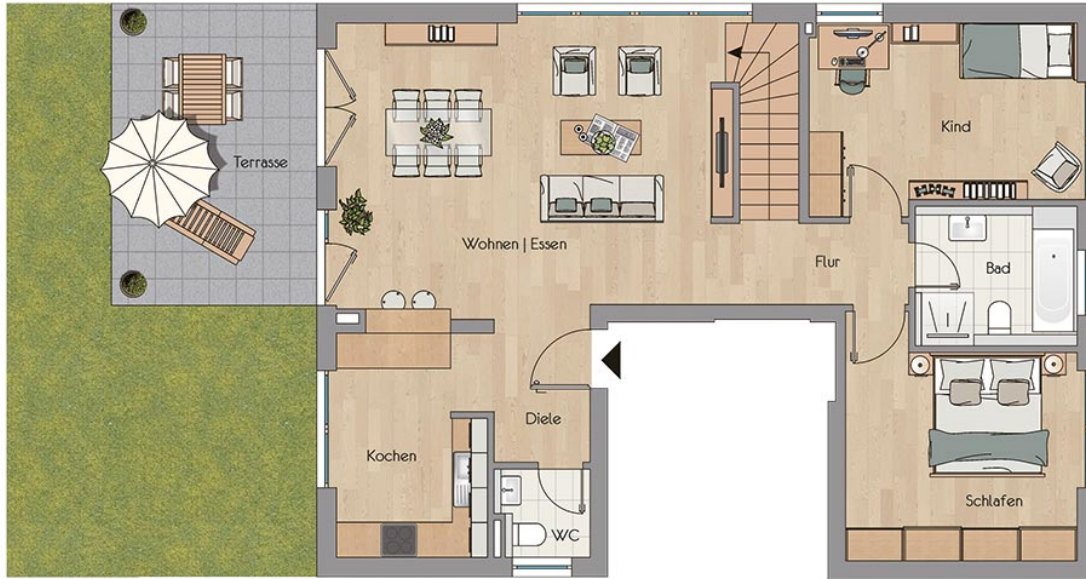

Haus 6 Wohnung 6.0.1

Erdgeschoss/Untergeschoss
3 Zimmer - Terrasse

Flächenangaben

Diele	3,95 m ²
WC	2,24 m ²
Kochen	10,16 m ²
Wohnen - Essen	32,48 m ²
Flur	4,55 m ²
Kind	14,03 m ²
Bad	6,43 m ²
Schlafen	14,61 m ²
Terrasse	9,00 m ²
Flur	2,67 m ²
Hobbyraum	31,05 m ²
Hauswirtschaft	13,90 m ²
Gesamt	145,07 m²

Möblierung ist Einrichtungsvorschlag