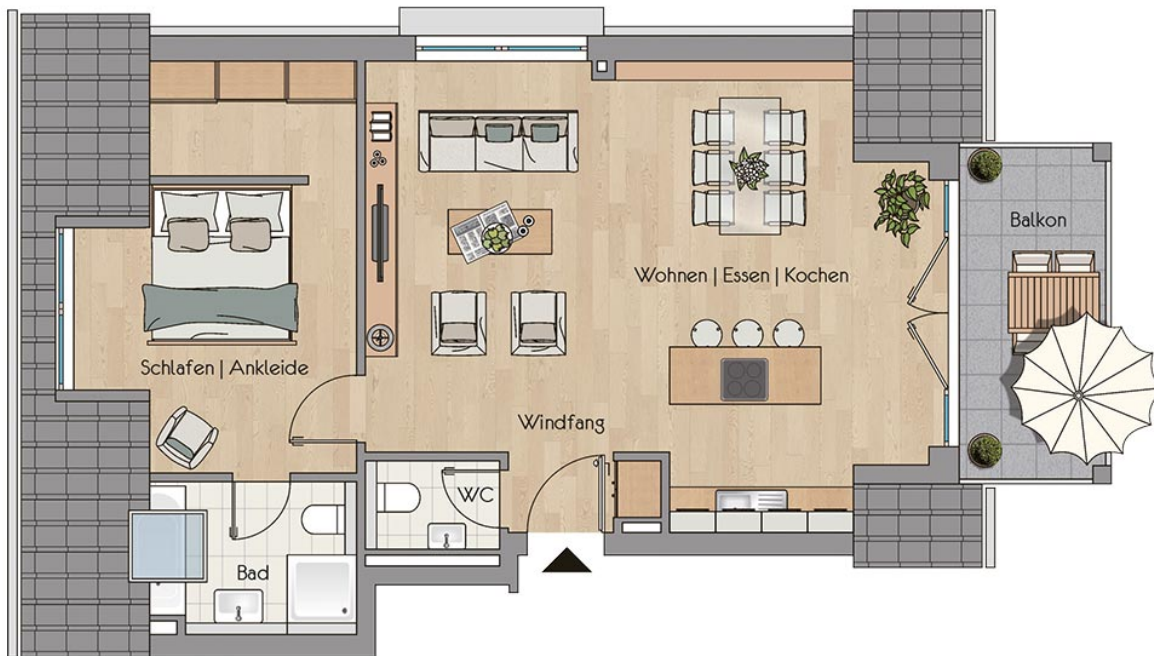

Haus 5 Wohnung 5.2.2

Dachgeschoss
3 Zimmer - Balkon

Flächenangaben

Windfang	1,87 m ²
WC	1,97 m ²
Wohnen - Kochen - Essen	39,12 m ²
Schlafen - Ankleide	16,33 m ²
Bad	5,08 m ²
Balkon	4,43 m ²
Gesamt	68,80 m²

Möblierung ist Einrichtungsvorschlag