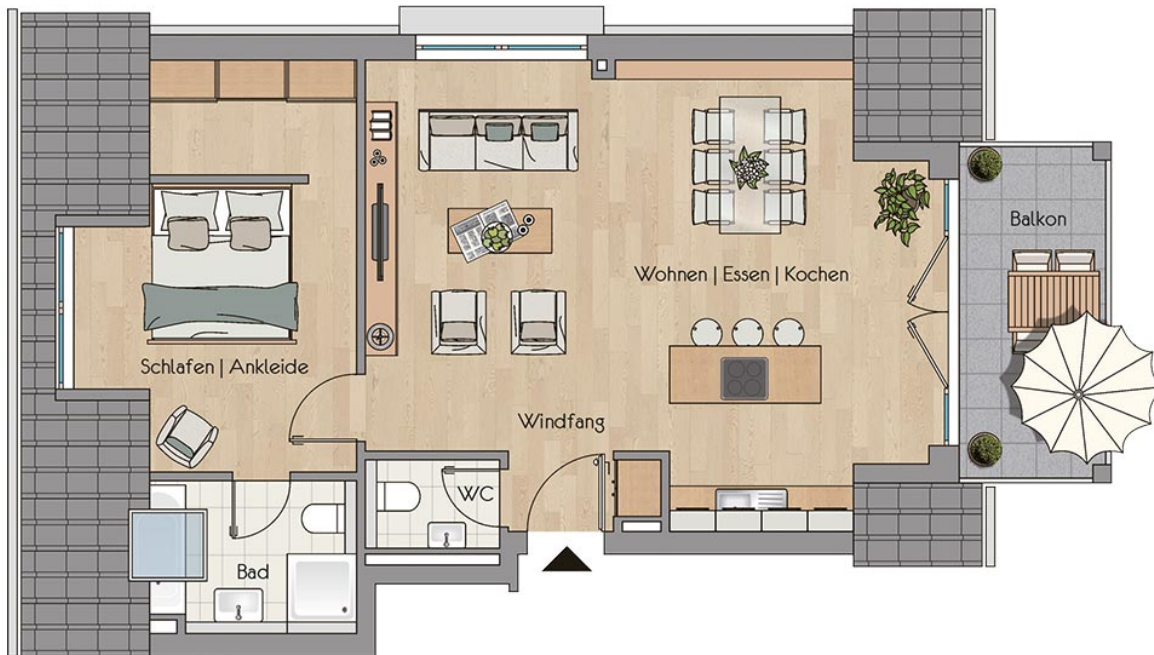

# Haus 5 Wohnung 5.2.2

Dachgeschoss  
3 Zimmer - Balkon

## Flächenangaben

Windfang	1,87 m <sup>2</sup>
WC	1,97 m <sup>2</sup>
Wohnen - Kochen - Essen	39,12 m <sup>2</sup>
Schlafen - Ankleide	16,33 m <sup>2</sup>
Bad	5,08 m <sup>2</sup>
Balkon	4,43 m <sup>2</sup>
<b>Gesamt</b>	<b>68,80 m<sup>2</sup></b>

Möblierung ist Einrichtungsvorschlag