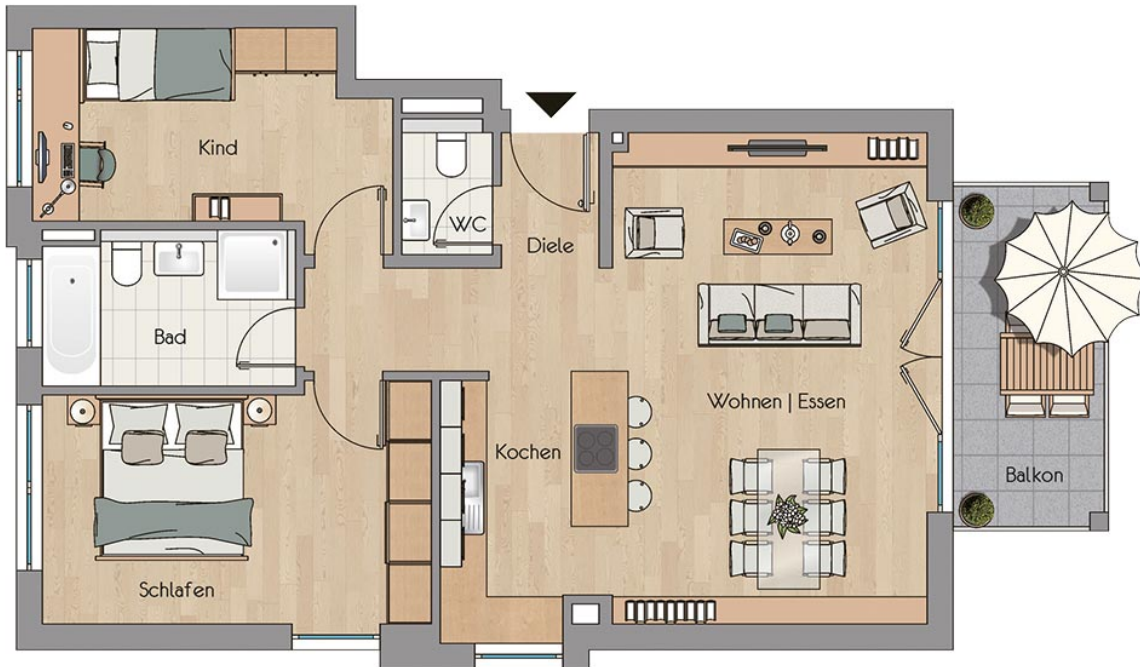

# Haus 5 Wohnung 5.1.1

1. Obergeschoss  
3 Zimmer - Balkon

## Flächenangaben

Diele	7,03 m <sup>2</sup>
WC	1,90 m <sup>2</sup>
Wohnen - Essen	26,13 m <sup>2</sup>
Kochen	6,67 m <sup>2</sup>
Schlafen	14,85 m <sup>2</sup>
Bad	6,24 m <sup>2</sup>
Kind	11,11 m <sup>2</sup>
Balkon	4,43 m <sup>2</sup>
<b>Gesamt</b>	<b>78,36 m<sup>2</sup></b>

Möblierung ist Einrichtungsvorschlag