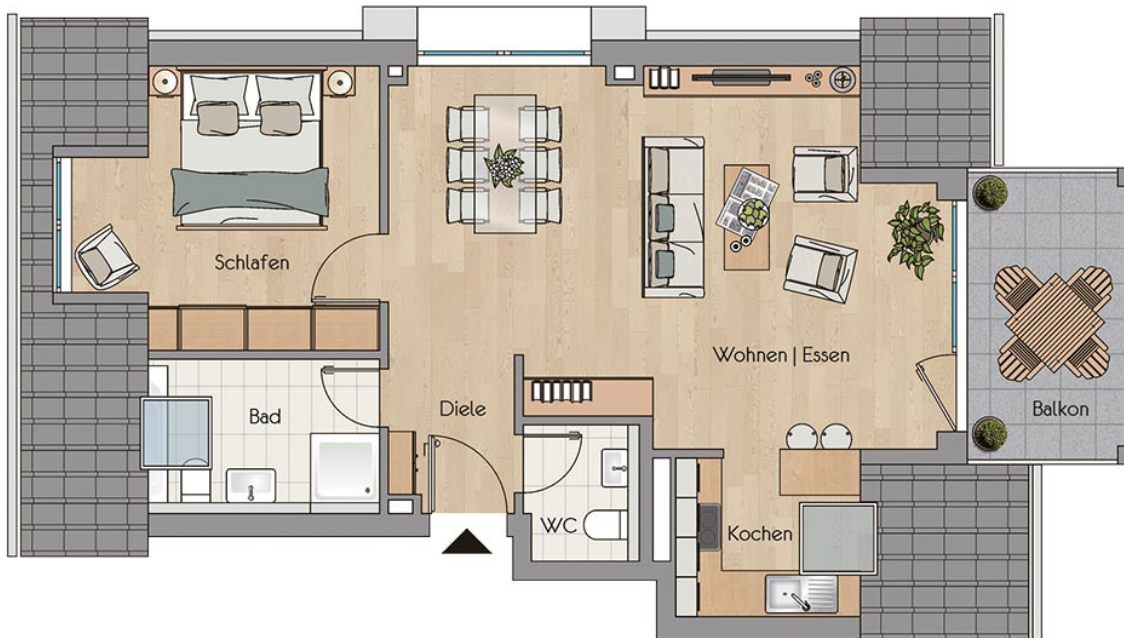

Haus 4 Wohnung 4.2.1

Dachgeschoss
2 Zimmer - Balkon

Flächenangaben

Diele	3,19 m ²
WC	2,51 m ²
Bad	5,81 m ²
Schlafen	12,73 m ²
Wohnen - Essen	30,75 m ²
Kochen	5,09 m ²
Balkon	4,20 m ²
Gesamt	64,28 m²