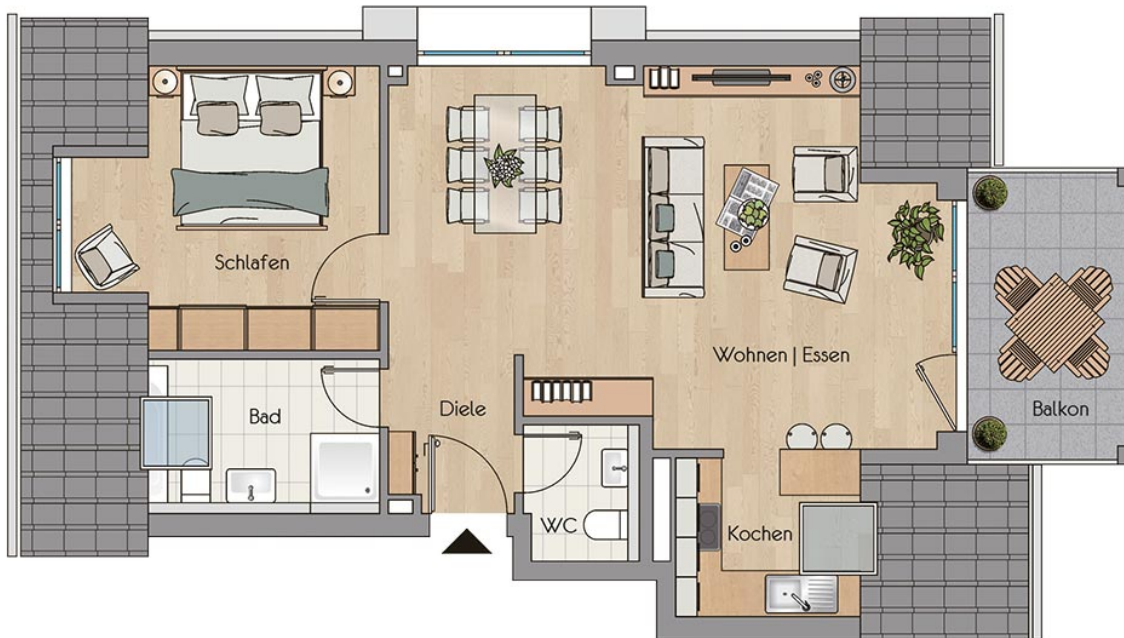

# Haus 4 Wohnung 4.2.1

Dachgeschoss  
2 Zimmer - Balkon

## Flächenangaben

Diele	3,19 m <sup>2</sup>
WC	2,51 m <sup>2</sup>
Bad	5,81 m <sup>2</sup>
Schlafen	12,73 m <sup>2</sup>
Wohnen - Essen	30,75 m <sup>2</sup>
Kochen	5,09 m <sup>2</sup>
Balkon	4,20 m <sup>2</sup>
<b>Gesamt</b>	<b>64,28 m<sup>2</sup></b>