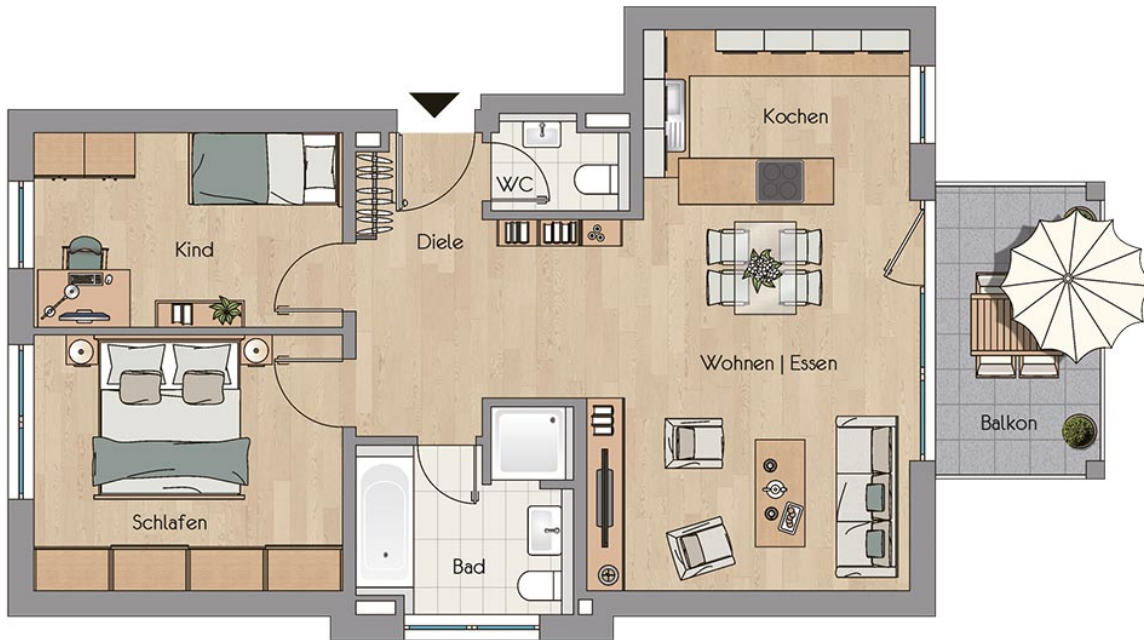

Haus 4 Wohnung 4.1.2

1. Obergeschoss
3 Zimmer - Balkon

Flächenangaben

Diele	6,50 m ²
WC	1,99 m ²
Kind	10,02 m ²
Schlafen	13,19 m ²
Bad	6,38 m ²
Wohnen - Essen	26,08 m ²
Kochen	5,89 m ²
Balkon	4,20 m ²
Gesamt	74,25 m²