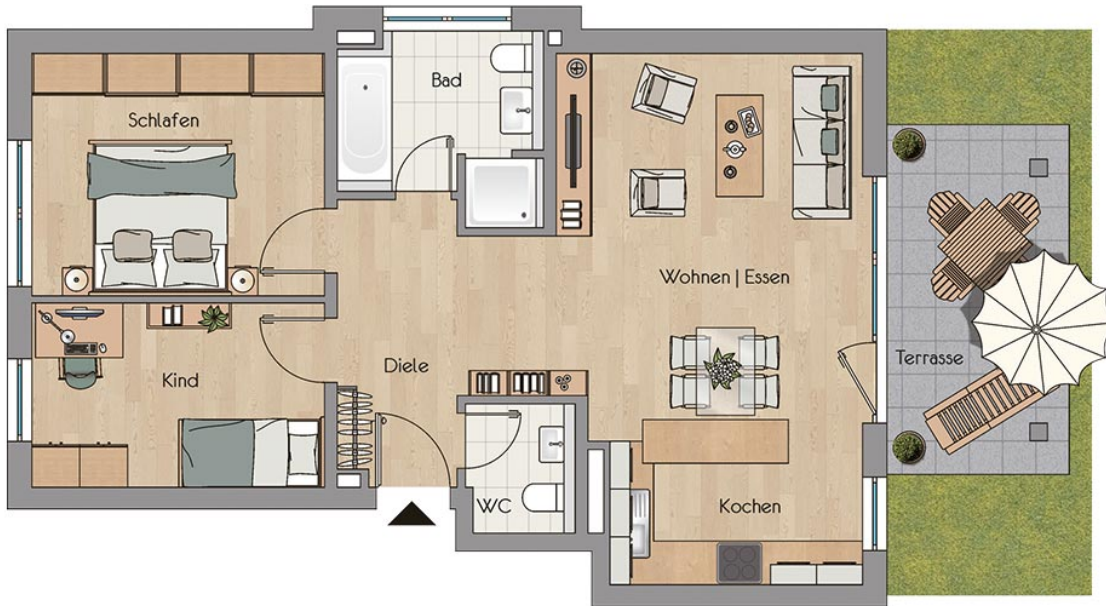

Haus 4 Wohnung 4.0.1

Erdgeschoss
3 Zimmer - Terrasse

Flächenangaben

Diele	6,49 m ²
Kind	10,02 m ²
Schlafen	13,19 m ²
WC	2,51 m ²
Bad	6,38 m ²
Wohnen - Essen	26,01 m ²
Kochen	5,89 m ²
Terrasse	6,00 m ²
Gesamt	76,49 m²

Möblierung ist Einrichtungsvorschlag