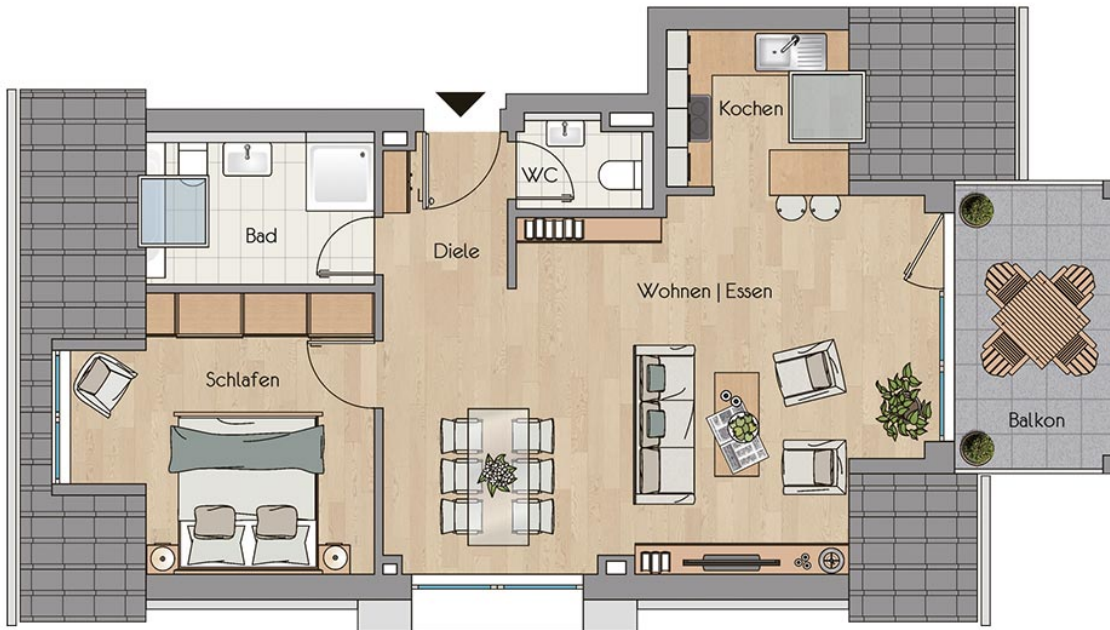

# Haus 3 Wohnung 3.2.2

Dachgeschoss  
2 Zimmer - Balkon

## Flächenangaben

Diele	3,19 m <sup>2</sup>
WC	1,99 m <sup>2</sup>
Bad	5,81 m <sup>2</sup>
Schlafen	12,73 m <sup>2</sup>
Wohnen - Essen	30,87 m <sup>2</sup>
Kochen	5,09 m <sup>2</sup>
Balkon	4,20 m <sup>2</sup>
<b>Gesamt</b>	<b>63,88 m<sup>2</sup></b>

Möblierung ist Einrichtungsvorschlag