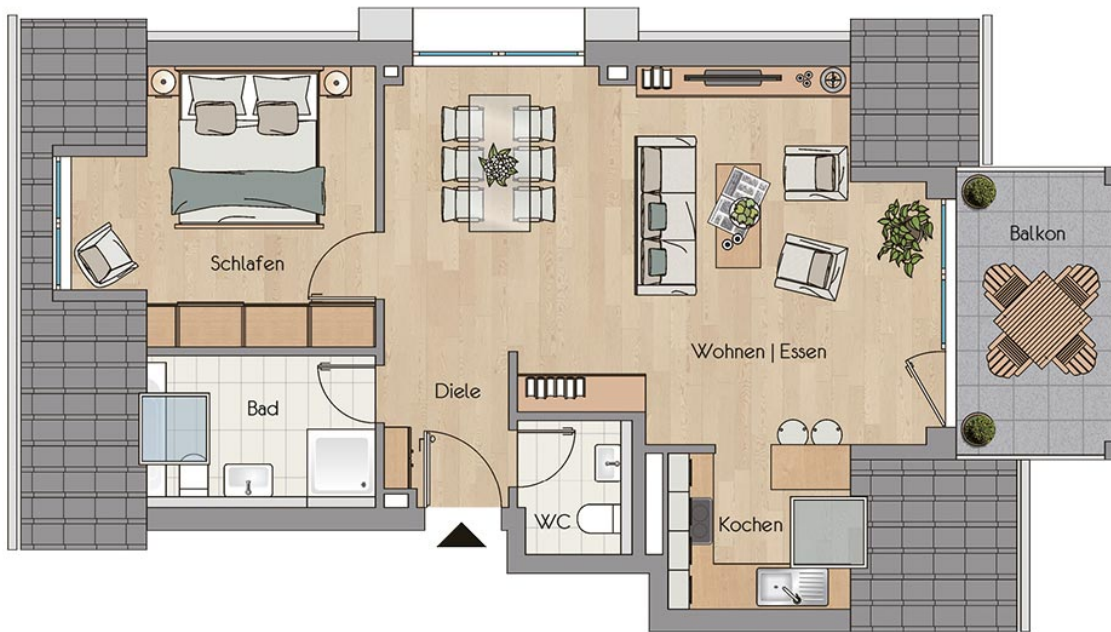

Haus 3 Wohnung 3.2.1

Dachgeschoss
2 Zimmer - Balkon

Flächenangaben

Diele	3,19 m ²
WC	2,51 m ²
Bad	5,81 m ²
Schlafen	12,73 m ²
Wohnen - Essen	30,75 m ²
Kochen	5,09 m ²
Balkon	4,20 m ²
Gesamt	64,28 m²

Möblierung ist Einrichtungsvorschlag