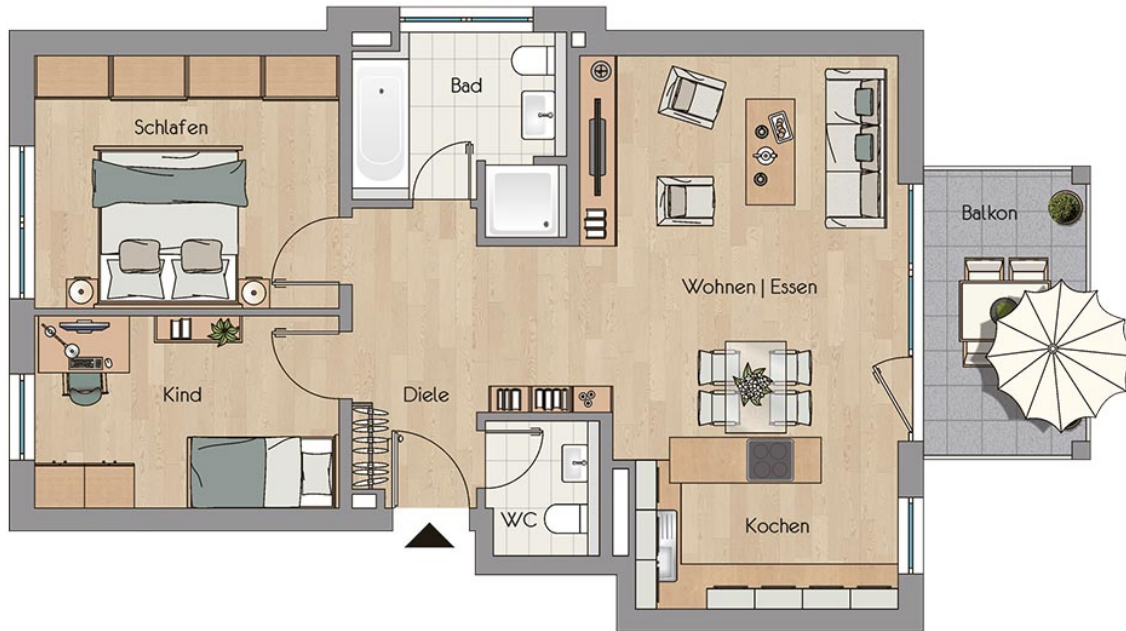

# Haus 3 Wohnung 3.1.1

1. Obergeschoss  
3 Zimmer - Balkon

## Flächenangaben

Diele	6,49 m <sup>2</sup>
WC	2,51 m <sup>2</sup>
Kind	10,02 m <sup>2</sup>
Schlafen	13,19 m <sup>2</sup>
Bad	6,38 m <sup>2</sup>
Wohnen - Essen	26,01 m <sup>2</sup>
Kochen	5,89 m <sup>2</sup>
Balkon	4,20 m <sup>2</sup>
<b>Gesamt</b>	<b>74,69 m<sup>2</sup></b>