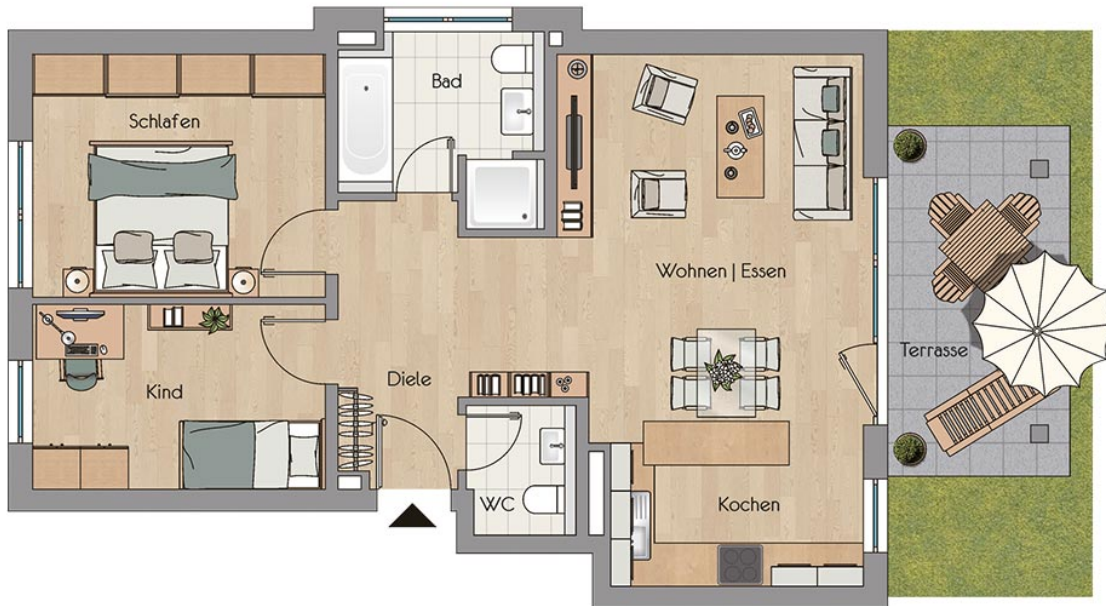

Haus 3 Wohnung 3.0.1

Erdgeschoss
3 Zimmer - Terrasse

Flächenangaben

Diele	6,49 m ²
Kind	10,02 m ²
Schlafen	13,19 m ²
WC	2,51 m ²
Bad	6,38 m ²
Wohnen - Essen	26,01 m ²
Kochen	5,89 m ²
Terrasse	6,00 m ²
Gesamt	76,49 m²

Möblierung ist Einrichtungsvorschlag