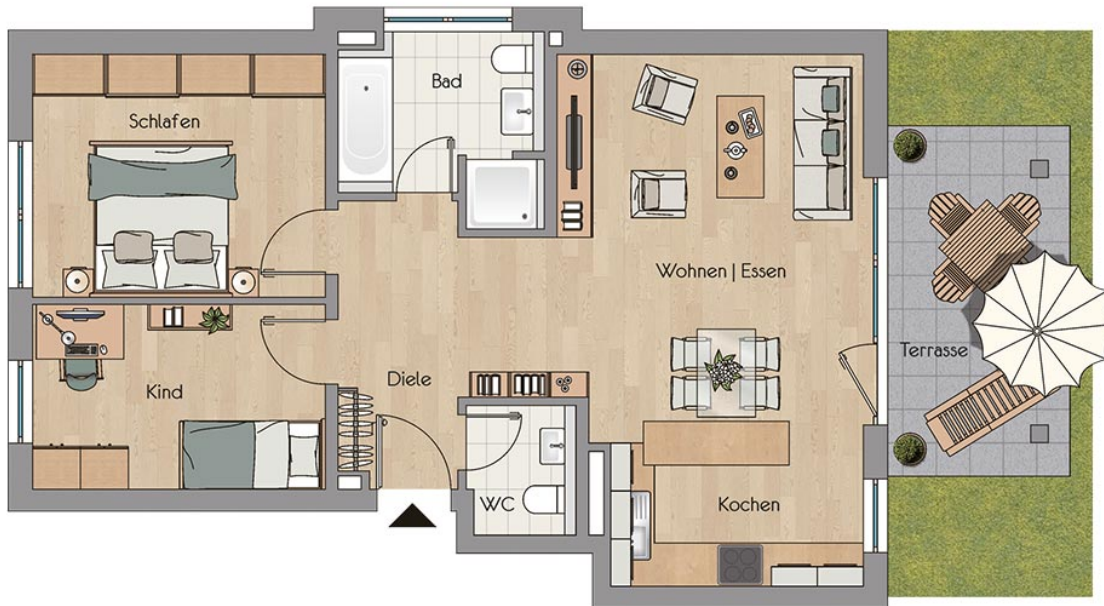

Haus 3 Wohnung 3.0.1

Erdgeschoss
3 Zimmer - Terrasse

Flächenangaben

Diele	6,49 m ²
Kind	10,02 m ²
Schlafen	13,19 m ²
WC	2,51 m ²
Bad	6,38 m ²
Wohnen - Essen	26,01 m ²
Kochen	5,89 m ²
Terrasse	6,00 m ²
Gesamt	76,49 m²

Möblierung ist Einrichtungsvorschlag