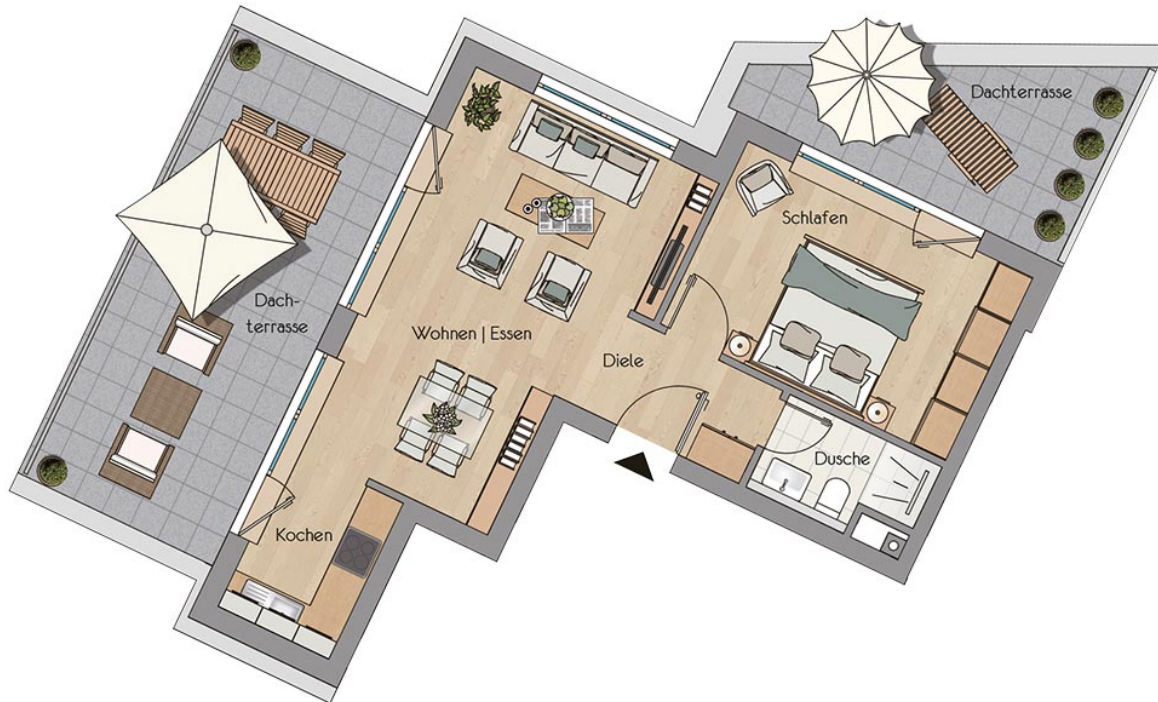

Haus 2 Wohnung 2.3.1

Dachgeschoss
2 Zimmer - 2 Dachterrassen

Flächenangaben

Diele	3,25 m ²
Dusche	3,24 m ²
Wohnen - Essen	22,57 m ²
Kochen	4,40 m ²
Schlafen	13,92 m ²
Dachterrasse 1	11,33 m ²
Dachterrasse 2	5,33 m ²
Gesamt	64,04 m²

Möblierung ist Einrichtungsvorschlag