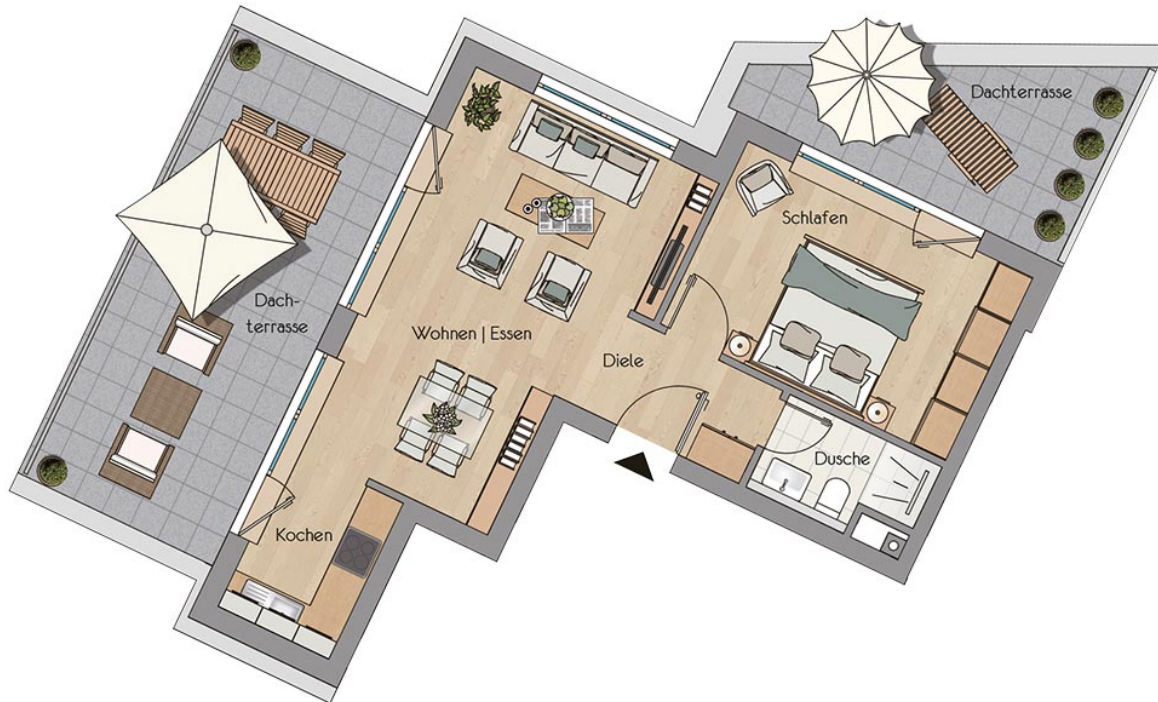

# Haus 2 Wohnung 2.3.1

Dachgeschoss  
2 Zimmer - 2 Dachterrassen

## Flächenangaben

Diele	3,25 m <sup>2</sup>
Dusche	3,24 m <sup>2</sup>
Wohnen - Essen	22,57 m <sup>2</sup>
Kochen	4,40 m <sup>2</sup>
Schlafen	13,92 m <sup>2</sup>
Dachterrasse 1	11,33 m <sup>2</sup>
Dachterrasse 2	5,33 m <sup>2</sup>
<b>Gesamt</b>	<b>64,04 m<sup>2</sup></b>

Möblierung ist Einrichtungsvorschlag