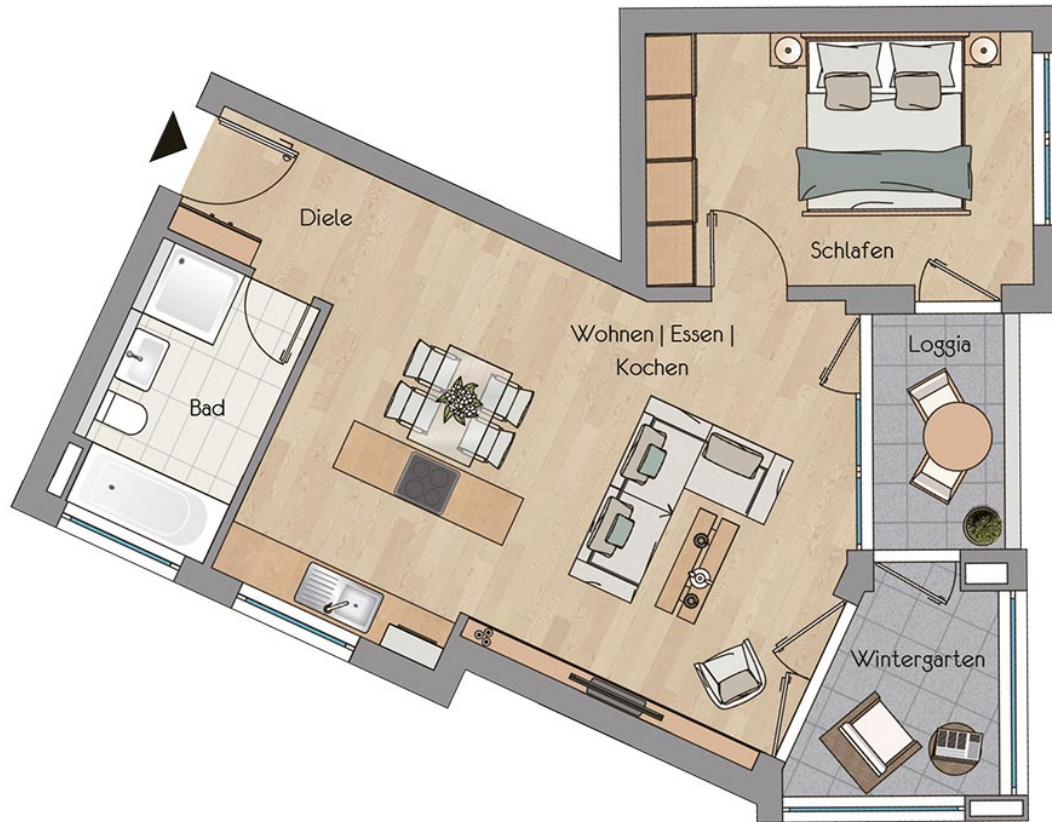

Haus 2 Wohnung 2.2.3

2. Obergeschoss
2 Zimmer - Wintergarten/Loggia

Flächenangaben

Diele	3,11 m ²
Bad	6,21 m ²
Wohnen - Kochen - Essen	31,57 m ²
Schlafen	13,08 m ²
Loggia	2,11 m ²
Wintergarten	2,57 m ²
Gesamt	58,65 m²