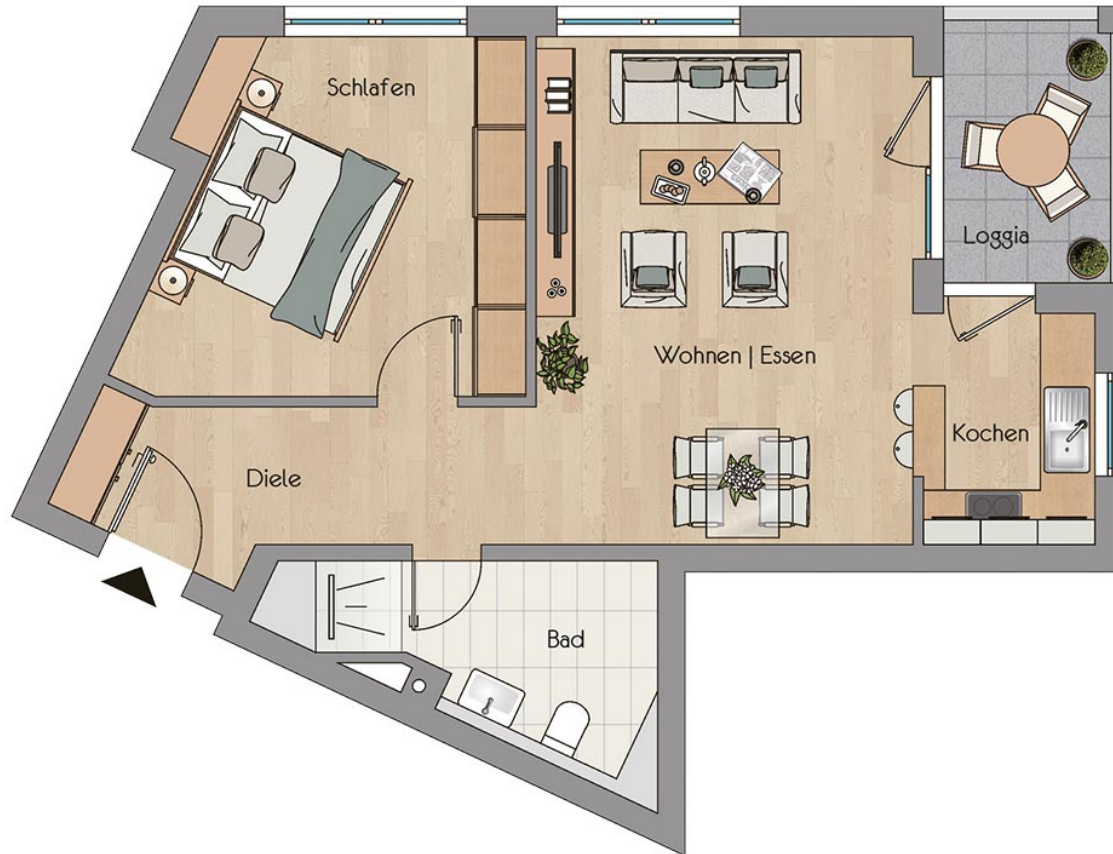

## Haus 2 Wohnung 2.2.2

2. Obergeschoss  
2 Zimmer - Loggia

### Flächenangaben

Diele	7,16 m <sup>2</sup>
Bad	6,18 m <sup>2</sup>
Schlafen	15,27 m <sup>2</sup>
Wohnen - Essen	23,64 m <sup>2</sup>
Kochen	4,89 m <sup>2</sup>
Loggia	2,62 m <sup>2</sup>
<b>Gesamt</b>	<b>59,76 m<sup>2</sup></b>

Möblierung ist Einrichtungsvorschlag