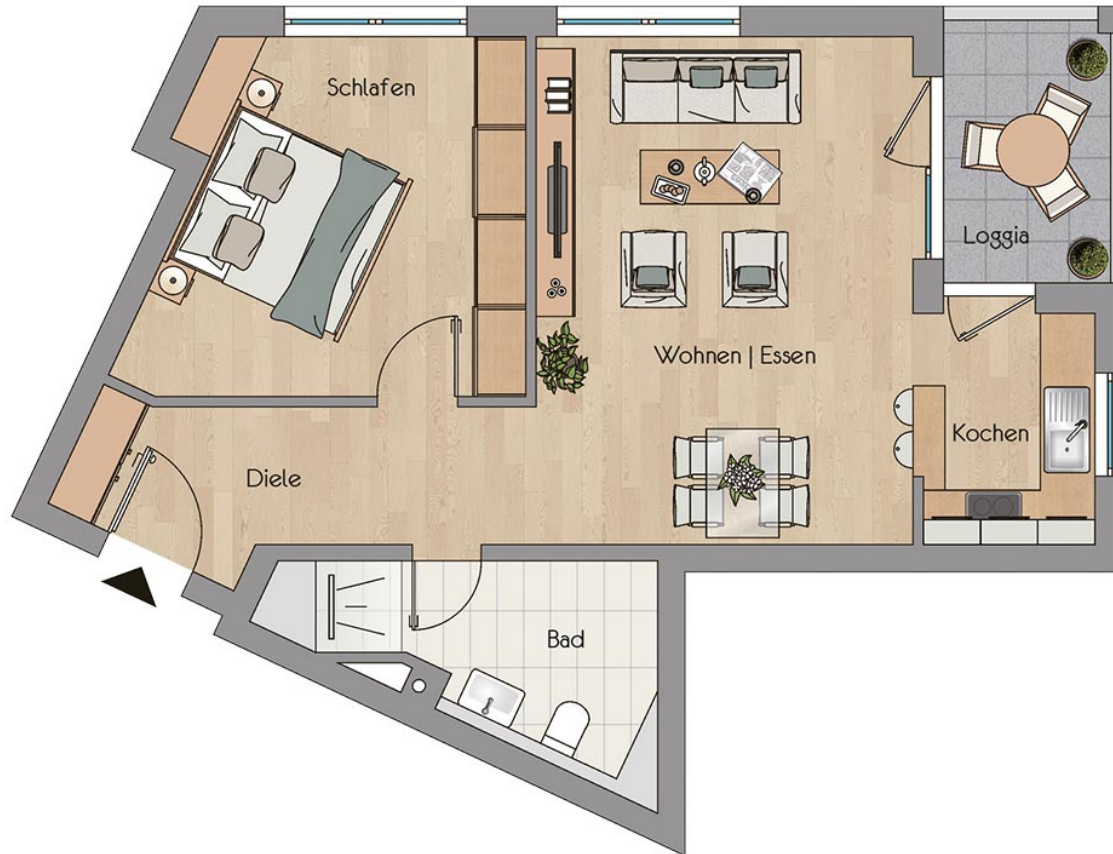

Haus 2 Wohnung 2.2.2

2. Obergeschoss
2 Zimmer - Loggia

Flächenangaben

Diele	7,16 m ²
Bad	6,18 m ²
Schlafen	15,27 m ²
Wohnen - Essen	23,64 m ²
Kochen	4,89 m ²
Loggia	2,62 m ²
Gesamt	59,76 m²

Möblierung ist Einrichtungsvorschlag