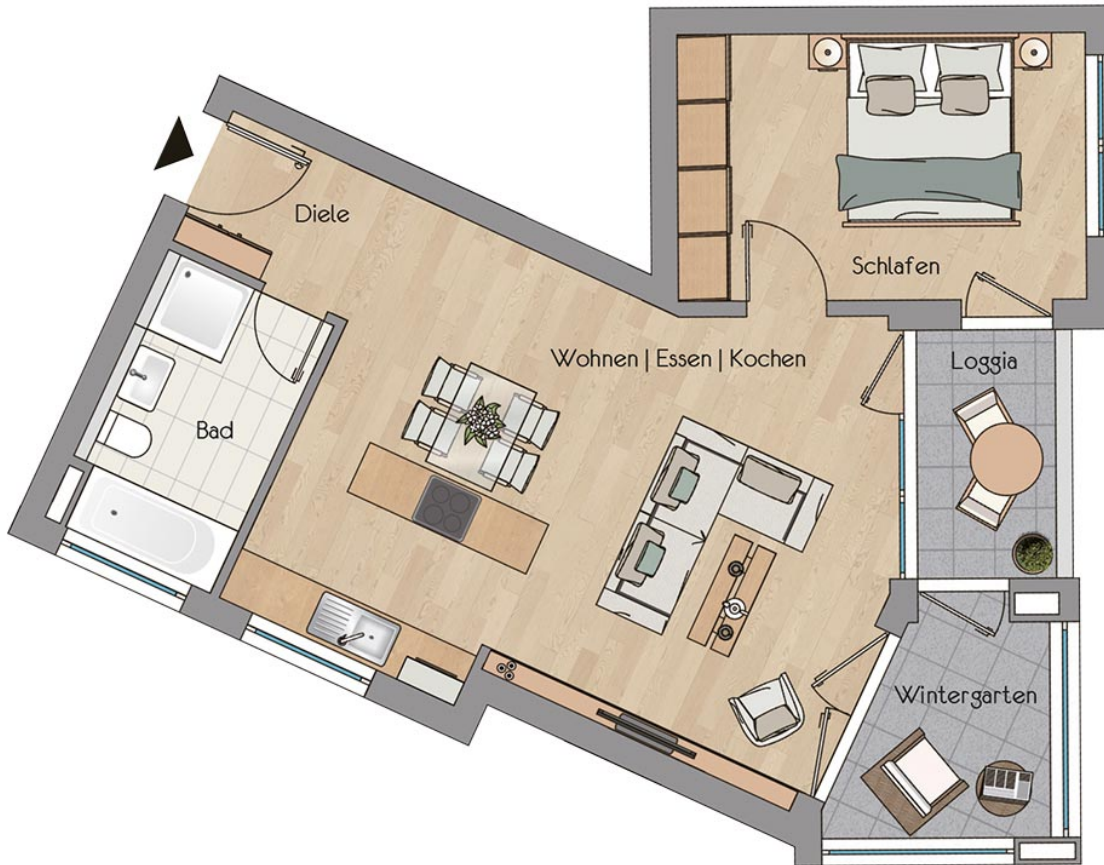

Haus 2 Wohnung 2.1.3

1. Obergeschoss
2 Zimmer - Wintergarten/Loggia

Flächenangaben

Diele	3,11 m ²
Bad	6,21 m ²
Wohnen - Kochen - Essen	31,57 m ²
Schlafen	13,08 m ²
Loggia	2,11 m ²
Wintergarten	2,57 m ²
Gesamt	58,65 m²

Möblierung ist Einrichtungsvorschlag