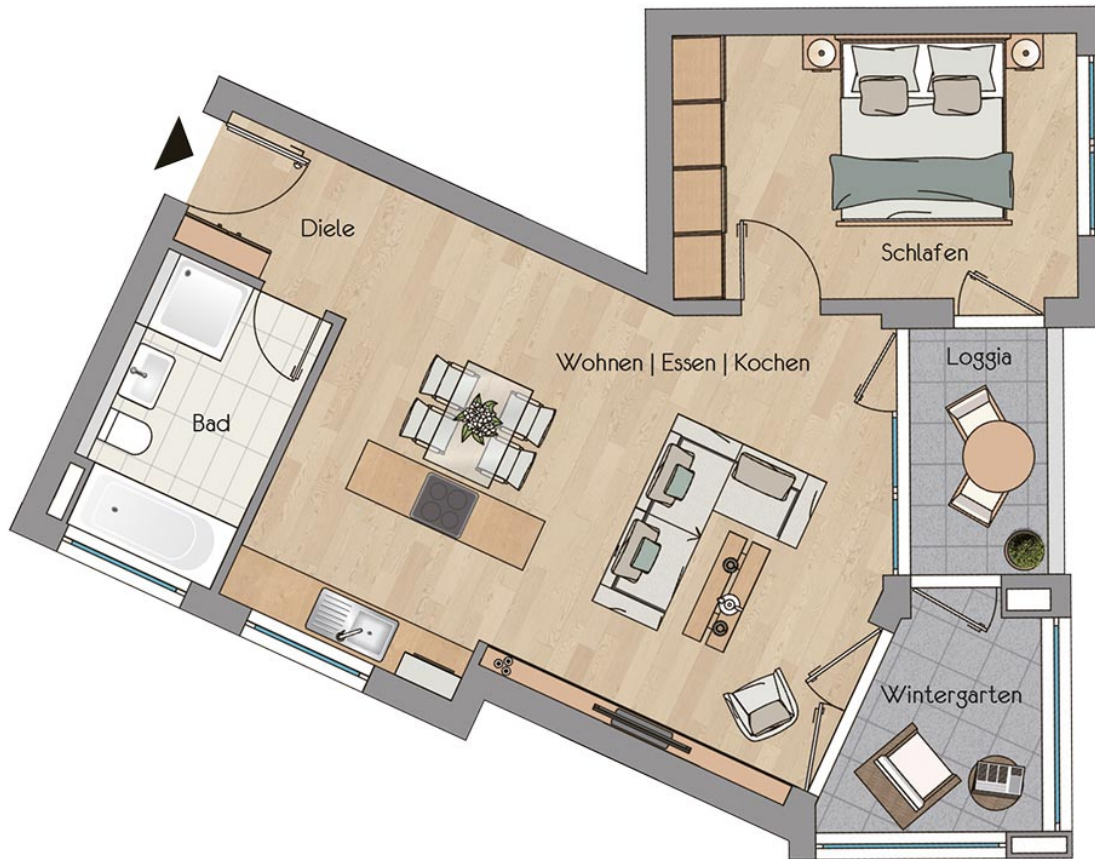

# Haus 2 Wohnung 2.0.3

Erdgeschoss

2 Zimmer - Wintergarten/Loggia

## Flächenangaben

Diele	3,11 m <sup>2</sup>
Bad	6,21 m <sup>2</sup>
Wohnen - Kochen - Essen	31,57 m <sup>2</sup>
Schlafen	13,08 m <sup>2</sup>
Loggia	2,11 m <sup>2</sup>
Wintergarten	2,57 m <sup>2</sup>
<b>Gesamt</b>	<b>58,65 m<sup>2</sup></b>

Möblierung ist Einrichtungsvorschlag