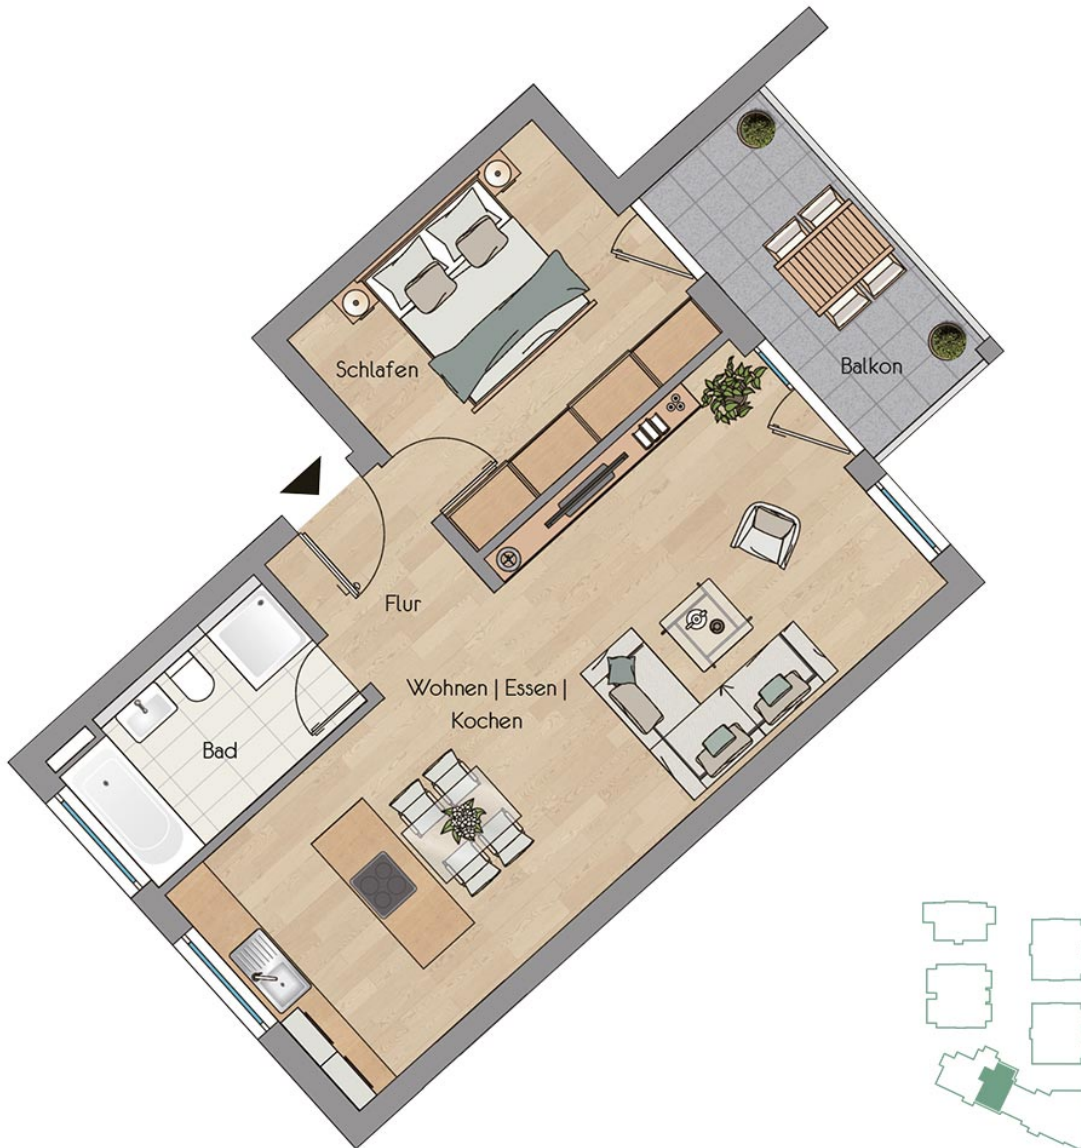

Haus 1 Wohnung 1.2.3

2. Obergeschoss
2 Zimmer - Balkon

Flächenangaben

Flur	3,46 m ²
Bad	6,44 m ²
Schlafen	13,02 m ²
Wohnen - Kochen - Essen	34,08 m ²
Balkon	4,22 m ²
Gesamt	61,22 m²

Möbliering ist Einrichtungsvorschlag