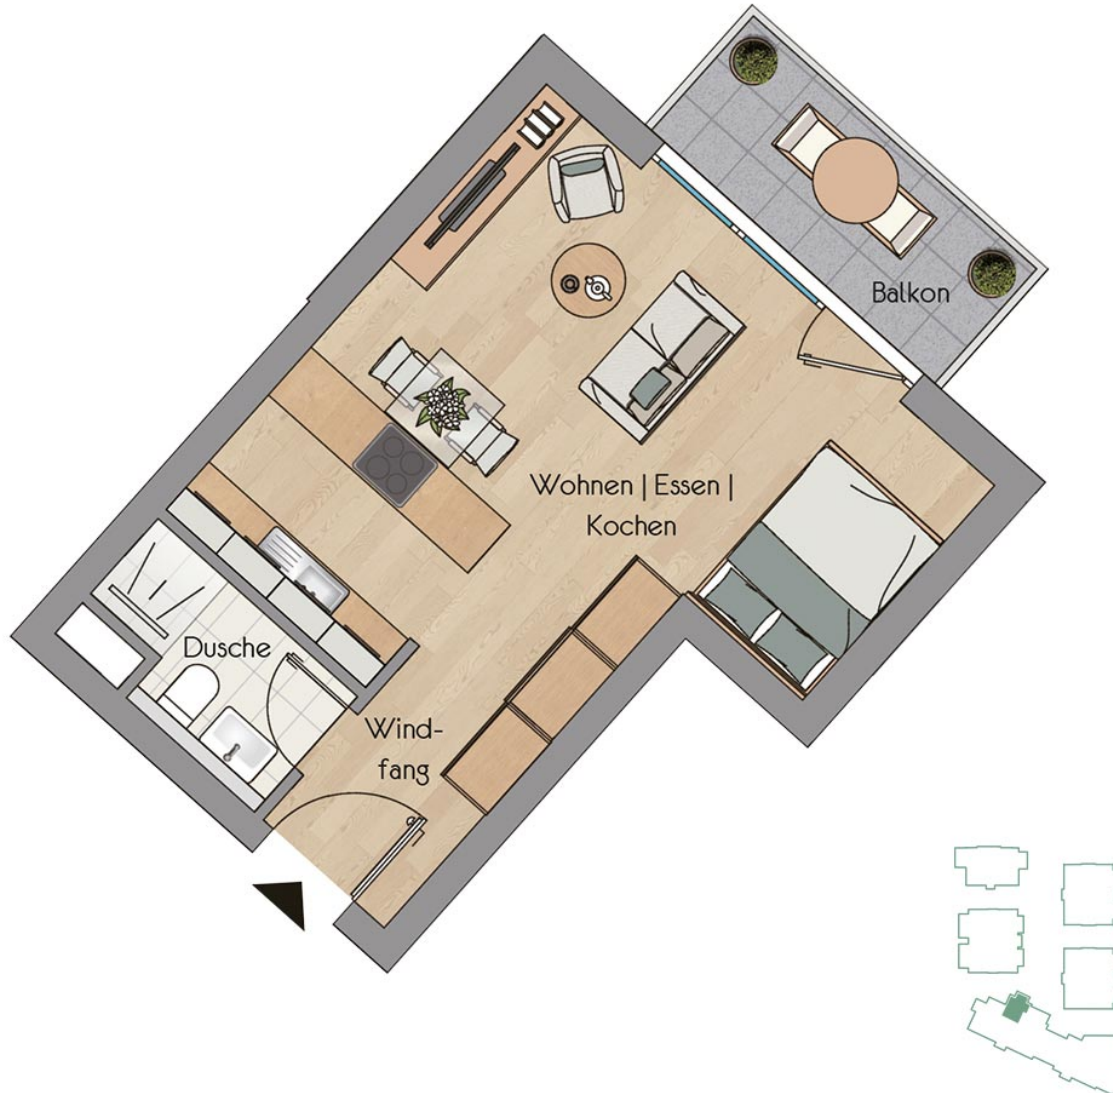

Haus 1 Wohnung 1.2.2

2. Obergeschoss
2 Zimmer - Balkon

Flächenangaben

Windfang	2,97 m ²
Diele	3,07 m ²
Wohnen - Kochen - Essen - Schlafen	25,11 m ²
Balkon	2,81 m ²
Gesamt	33,96 m²

Möblierung ist Einrichtungsvorschlag