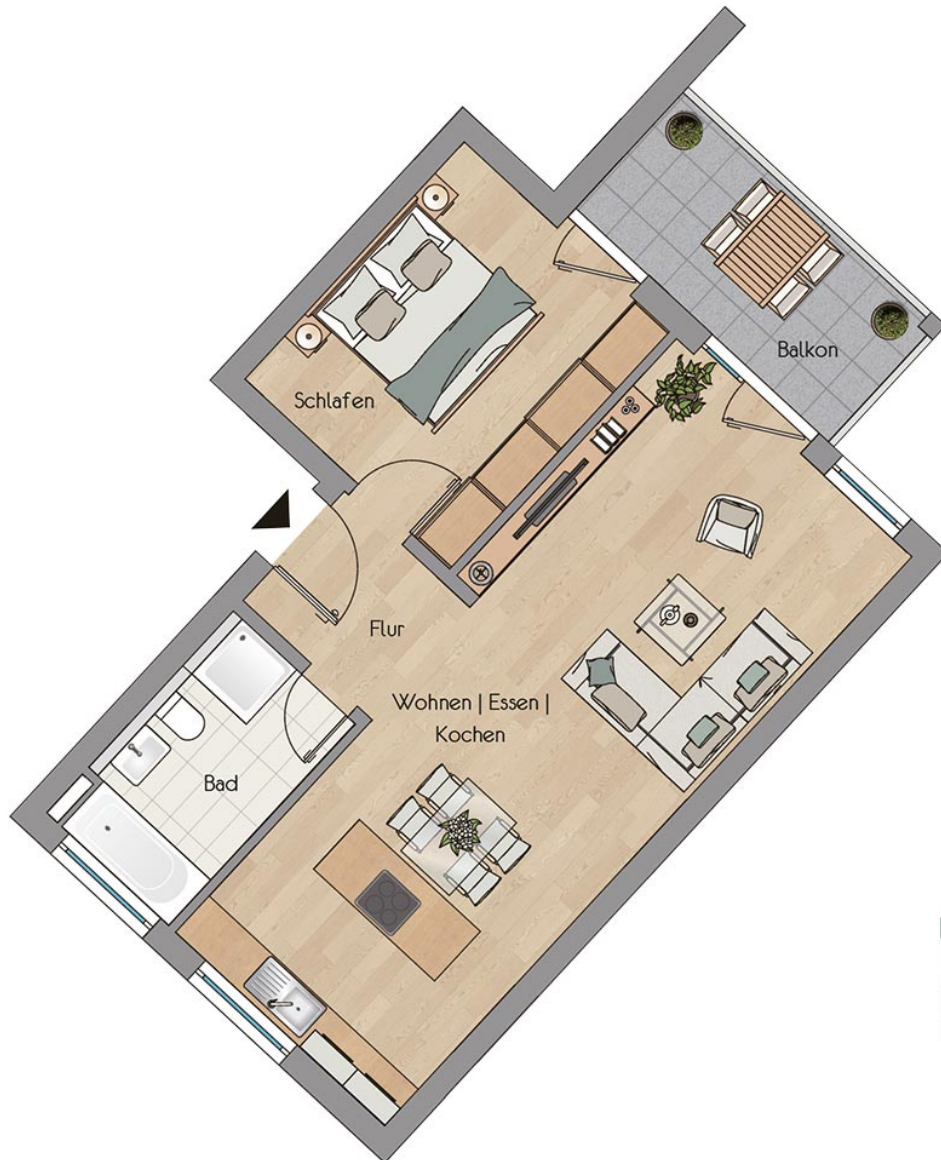

Haus 1 Wohnung 1.1.3

1. Obergeschoss
2 Zimmer - Balkon

Flächenangaben

Flur	3,46 m ²
Bad	6,44 m ²
Schlafen	13,02 m ²
Wohnen - Kochen - Essen	34,08 m ²
Balkon	4,22 m ²
Gesamt	61,22 m²

Möblierung ist Einrichtungsvorschlag